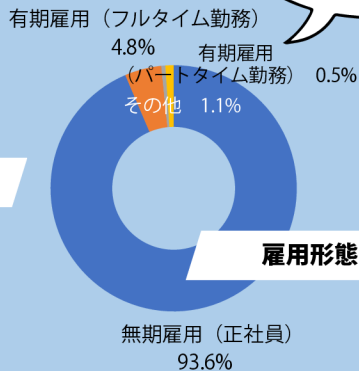

現在の居住地

5割が愛知・岐阜・三重に居住

9割以上が無期雇用

現在の仕事

雇用形態

名古屋大学の教育により専門分野の知識・技能を身につけている

授業や研究で身につけたもの

※複数回答

グラフで見る名大生 卒業アンケート編2024

就労する上で重要なもの

※複数回答

名古屋大学で身につけた学力、資質・能力が現在の社会生活で役立っている

社会生活で役立ったもの

※複数回答

総合的満足度

名古屋大学が提供した教育に8割以上が満足

入学を周りに勧めるか

9割が入学を周りに勧める

名古屋大学卒業生へのアンケート調査 (2024年度実施)

対象：卒業3年目の卒業生 (2021年卒業生)

方法：無記名Webアンケート形式とし、回答URLをメールにて送信し回答を依頼した (回答期間：2024年9月3日～9月30日)

回答：有効回答数201件 (メールアドレス不明者・メール未着者を除く回答率：21.4%)