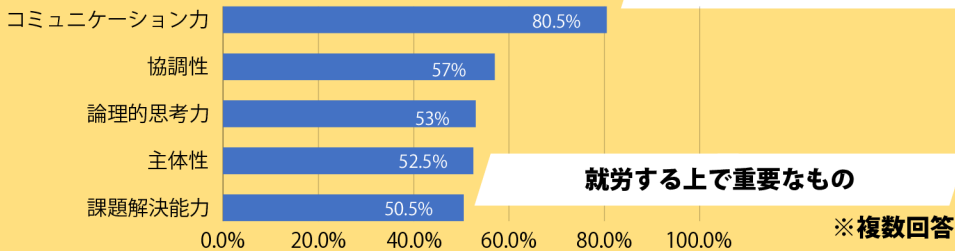

現在の居住地

5割が愛知・岐阜・三重に居住

9割以上が無期雇用

現在の仕事

雇用形態

名古屋大学の教育により専門分野の知識・技能を身につけている

授業や研究で身につけたもの

※複数回答

グラフで見る名大生 卒業アンケート編2024

就労する上で重要なもの

※複数回答

名古屋大学で身につけた学力、資質・能力が現在の社会生活で役立っている

社会生活で役立ったもの

※複数回答

総合的満足度

名古屋大学が提供した教育に8割以上が満足