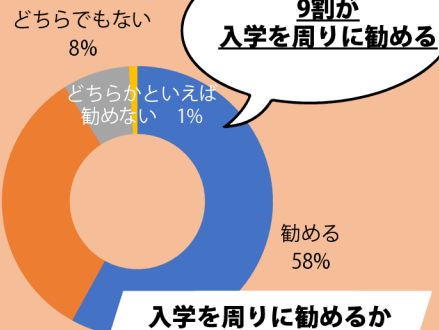

現在の居住地

5割が愛知・岐阜・三重に居住

9割以上が無期雇用

現在の仕事

雇用形態

名古屋大学の教育により専門分野の知識・技能を身につけている

授業や研究で身につけたもの

※複数回答

グラフで見る名大生 卒業アンケート編2024

就労する上で重要なもの

※複数回答

名古屋大学で身につけた学力、資質・能力が現在の社会生活で役立っている

社会生活で役立ったもの

※複数回答

総合的満足度

名古屋大学が提供した教育に8割以上が満足

入学を周りに勧めるか

9割が入学を周りに勧める

名古屋大学卒業生へのアンケート調査 (2024年度実施)

対象：卒業3年目の卒業生 (2021年卒業生)

方法：無記名Webアンケート形式とし、回答URLをメールにて送信し回答を依頼した (回答期間：2024年9月3日～9月30日)

回答：有効回答数201件 (メールアドレス不明者・メール未着者を除く回答率：21.4%)