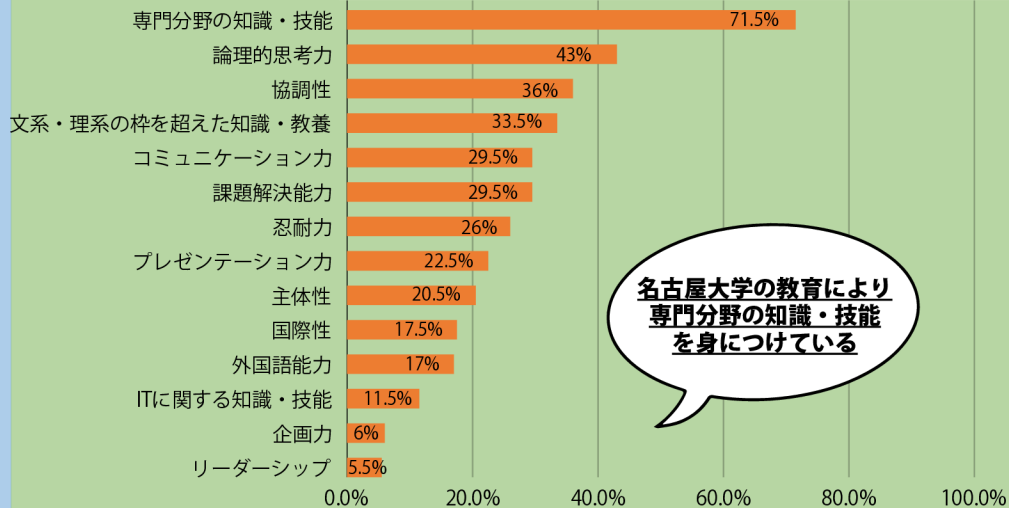

現在の居住地

5割が愛知・岐阜・三重に居住

9割以上が無期雇用

現在の仕事

雇用形態

名古屋大学の教育により専門分野の知識・技能を身につけている

授業や研究で身につけたもの

※複数回答

グラフで見る名大生 卒業アンケート編2024

就労する上で重要なもの

※複数回答

名古屋大学で身につけた学力、資質・能力が現在の社会生活で役立っている

社会生活で役立ったもの

※複数回答

総合的満足度

名古屋大学が提供した教育に8割以上が満足

入学を周りに勧めるか

9割が入学を周りに勧める

名古屋大学卒業生へのアンケート調査 (2024年度実施)

対象：卒業3年目の卒業生 (2021年卒業生)

方法：無記名Webアンケート形式とし、回答URLをメールにて送信し回答を依頼した (回答期間：2024年9月3日～9月30日)

回答：有効回答数201件 (メールアドレス不明者・メール未着者を除く回答率：21.4%)