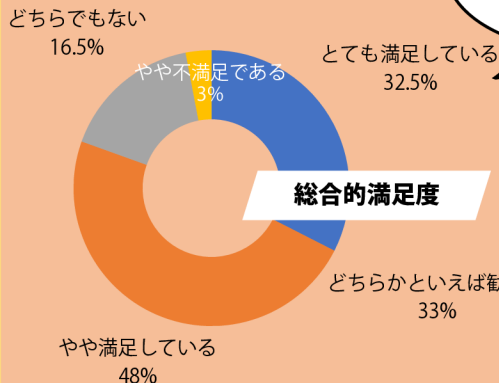

現在の居住地

5割が愛知・岐阜・三重に居住

9割以上が無期雇用

現在の仕事

雇用形態

名古屋大学の教育により専門分野の知識・技能を身につけている

授業や研究で身につけたもの

※複数回答

グラフで見る名大生 卒業アンケート編2024

就労する上で重要なもの

※複数回答

名古屋大学で身につけた学力、資質・能力が現在の社会生活で役立っている

社会生活で役立ったもの

※複数回答

総合的満足度

名古屋大学が提供した教育に8割以上が満足

入学を周りに勧めるか

9割が入学を周りに勧める

名古屋大学卒業生へのアンケート調査 (2024年度実施)

対象：卒業3年目の卒業生 (2021年卒業生)

方法：無記名Webアンケート形式とし、回答URLをメールにて送信し回答を依頼した (回答期間：2024年9月3日～9月30日)

回答：有効回答数201件 (メールアドレス不明者・メール未着者を除く回答率：21.4%)