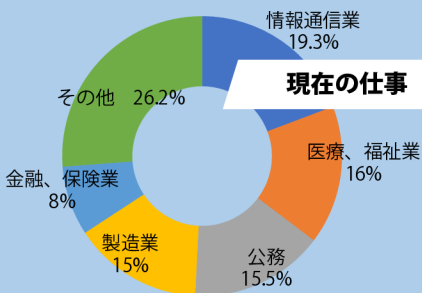

現在の居住地

5割が愛知・岐阜・三重に居住

9割以上が無期雇用

現在の仕事

雇用形態

名古屋大学の教育により専門分野の知識・技能を身につけている

授業や研究で身につけたもの

※複数回答

グラフで見る名大生 卒業アンケート編2024

就労する上で重要なもの

※複数回答

名古屋大学で身につけた学力、資質・能力が現在の社会生活で役立っている

社会生活で役立ったもの

※複数回答

総合的満足度

名古屋大学が提供した教育に8割以上が満足